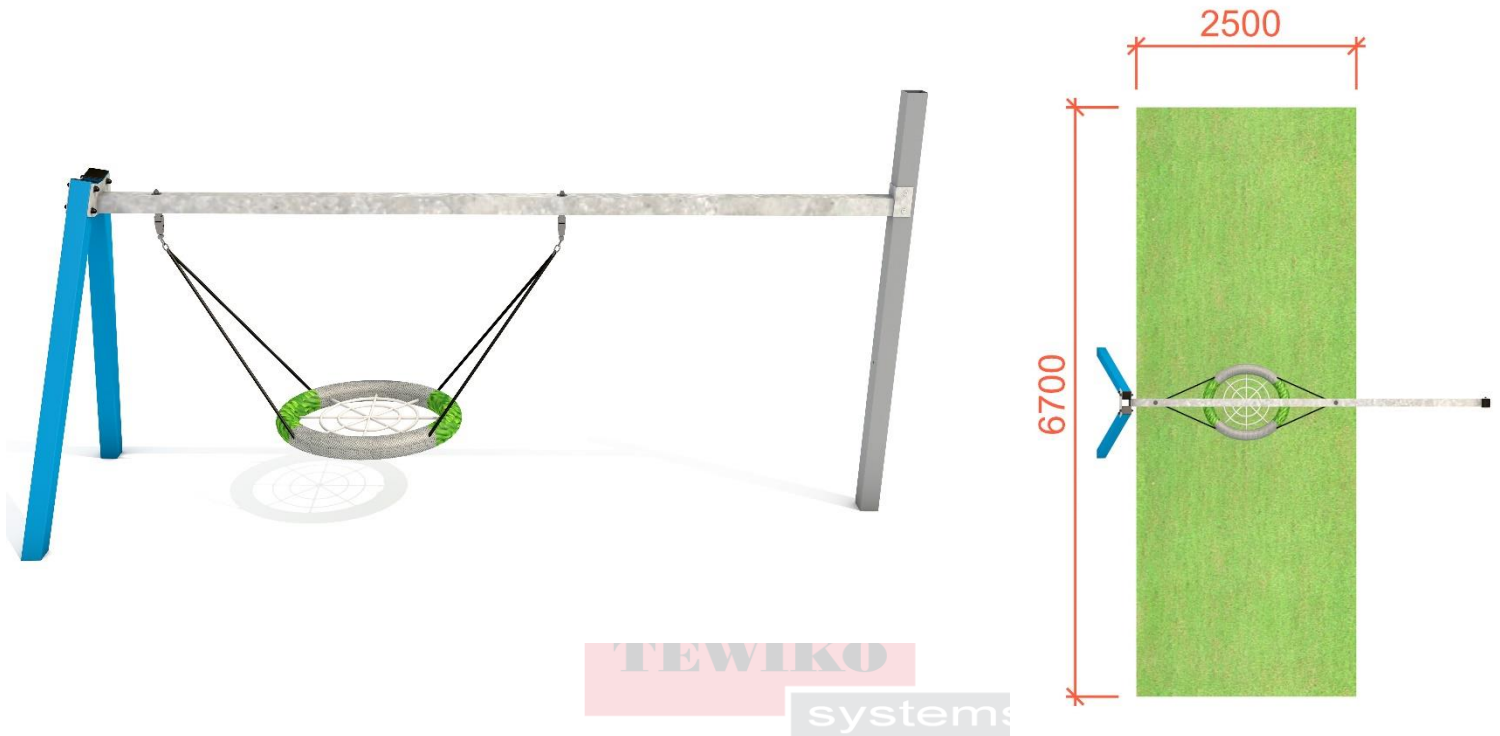

TECHNICKÝ LIST

KPR19 – KOVOVÁ HOUPAČKA HNÍZDO NÍZKÁ

ROZMĚRY PRVKU: 1,85m (v) x 1,26m (š) x 4,37m (d)

MAX. KRITICKÁ VÝŠKA PÁDU: 0,99m

BEZPEČNOSTNÍ ZÓNA: 6,7m (š) x 2,5m (d)

DOPADOVÁ PLOCHA: trávnik, sypaný materiál, umělohmotný a syntetický povrch

VĚKOVÁ KATEGORIE: 3-14 let

URČENÍ: exteriér

DOSTUPNOST NÁHRADNÍCH DÍLŮ: dodá výrobce

CERTIFIKÁT SHODY S NORMOU: ČSN EN 1176-1,2

SPECIFIKACE PRVKU:

Nosná konstrukce prvku je vyrobena z konstrukční oceli (jäckl 100/100mm) opatřena vypalovanou barvou KOMAXIT dle odstínu RAL. Ráho houpáčky je vyrobeno z pozinkovaného jáklu o profilu 90x90x3mm. Průměr hnízda je 1,0m.